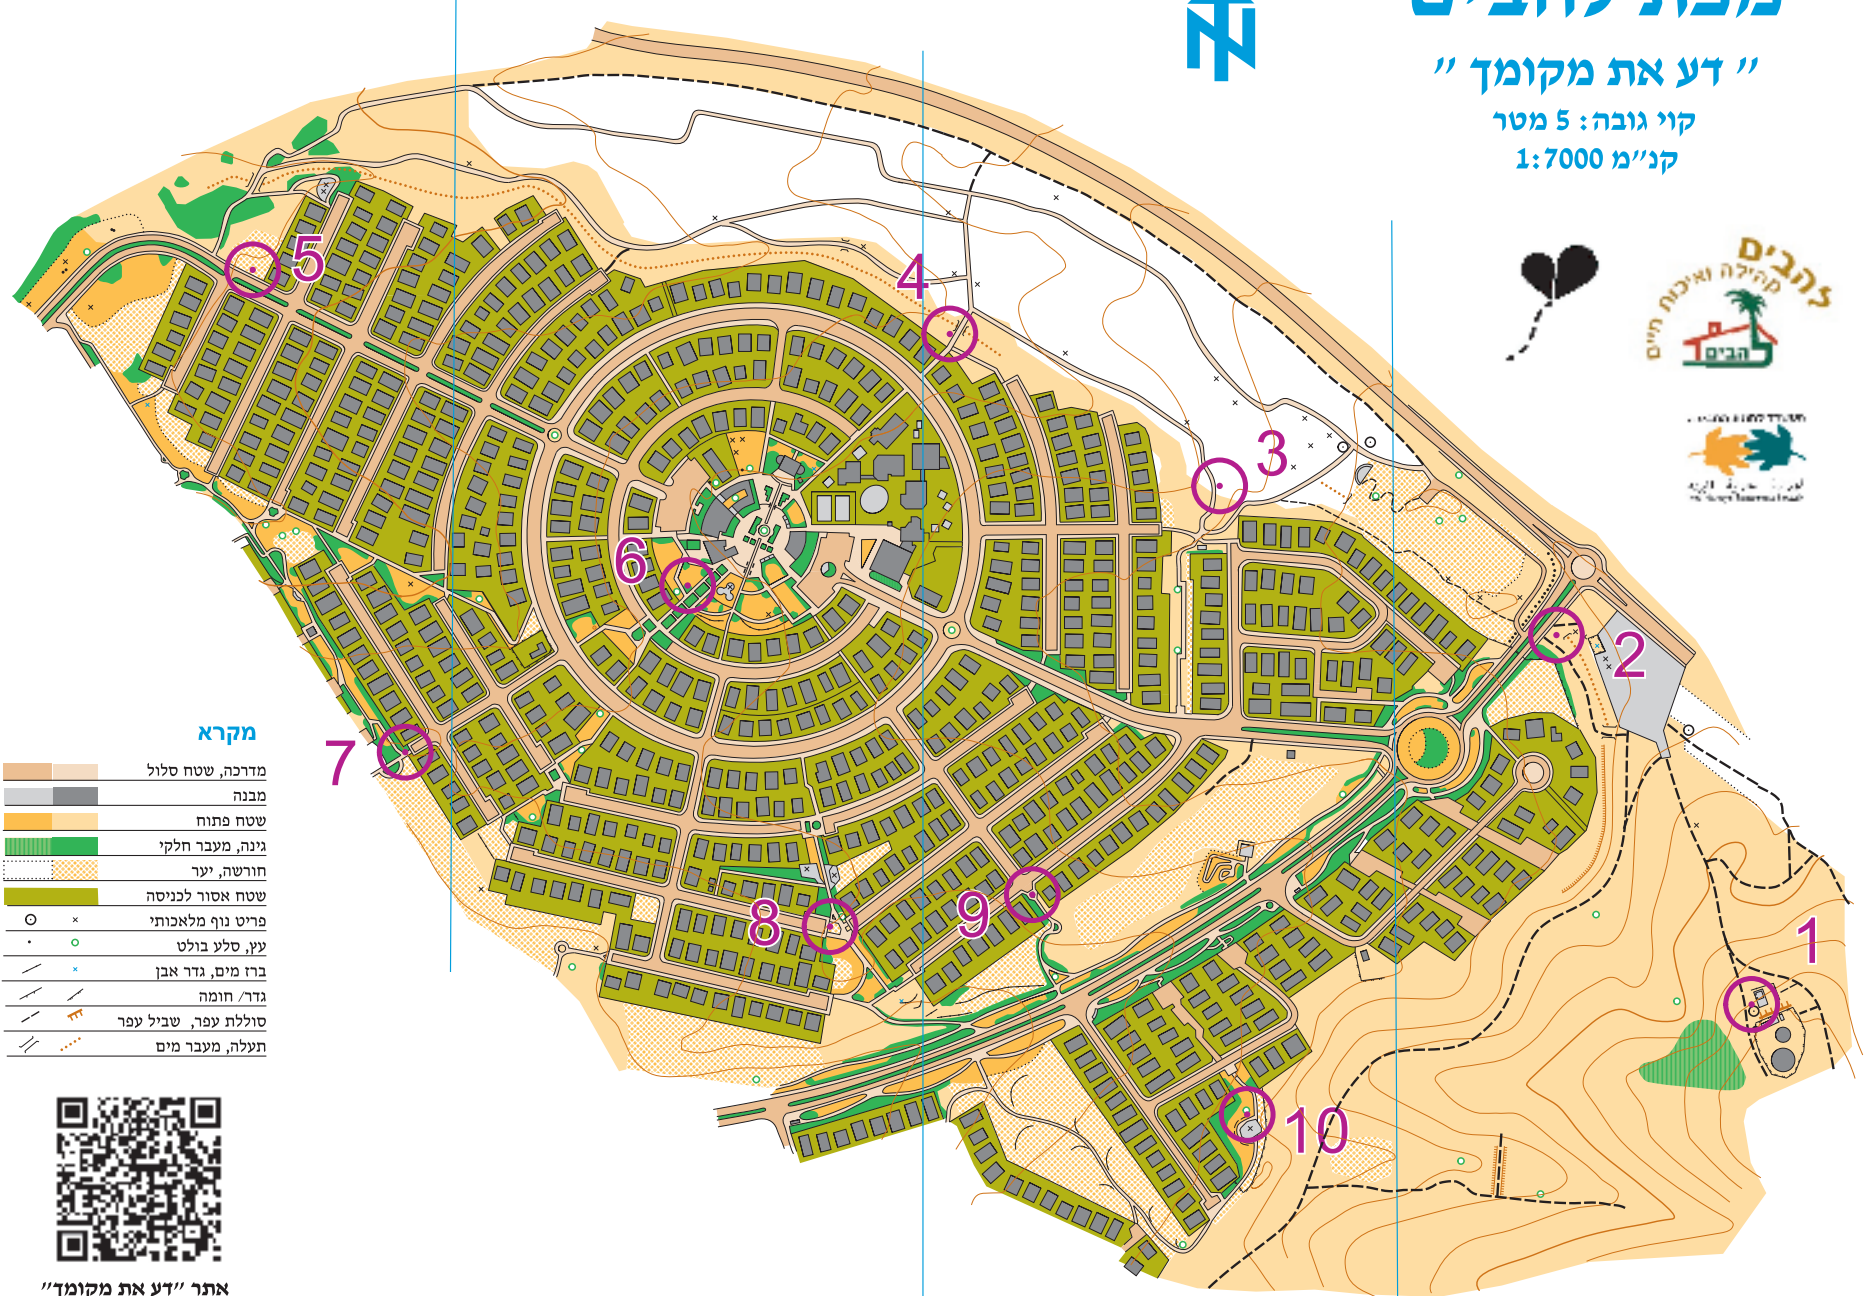

# מפת להבים

"דע את מקומך"

קוי גובה: 5 מטר

קנ"מ 1:7000

## מקרא

	מדרכה, שטח סלול
	מבנה
	שטח פתוח
	גינה, מעבר חלקי
	חורשה, יער
	שטח אסור לכניסה
	פריט נוף מלאכותי
	עץ, סלע בולט
	ברז מים, גדר אבן
	גדר/ חומה
	סוללת עפר, שביל עפר
	תעלה, מעבר מים

אתר "דע את מקומך"